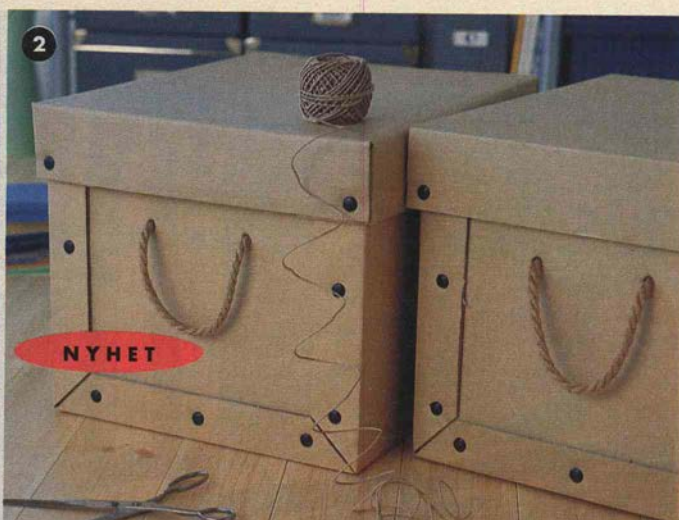

1. NOBB lådor med lock.
Wellpapp med vattenbaserat tryck. 72×43 cm, höjd 42 cm **79.-/2 st**

2. KNEP lådor med lock.
Wellpapp/lin. 48×39 cm, höjd 34 cm **69.-/2 st**

3. EDLA lådor med lock.
Wellpapp.
55×43×18 cm **60.-/2 st**
55×28×33 cm **70.-/2 st**
Minibyrå
30×15.5×30 cm **50.-**

4. POPP back. Wellpapp.
35×35 cm, djup 24 cm
Blå **59.-/3 st**
Orange **59.-/3 st**

ORVAR låda med lock.
Wellpapp.
35×35×24 cm **79.-/2 st**

Nedan: PAPP B låda med lock. Wellpapp med vattenbaserat tryck.
47×28×36 cm **39.-/3 st**

PAPP B låda/lock
39.-/3 st

Fäst barnens lappar, teckningar eller bilder med en pappersklämma, så får du en personlig och rolig märkning av dina förvaringslådor.